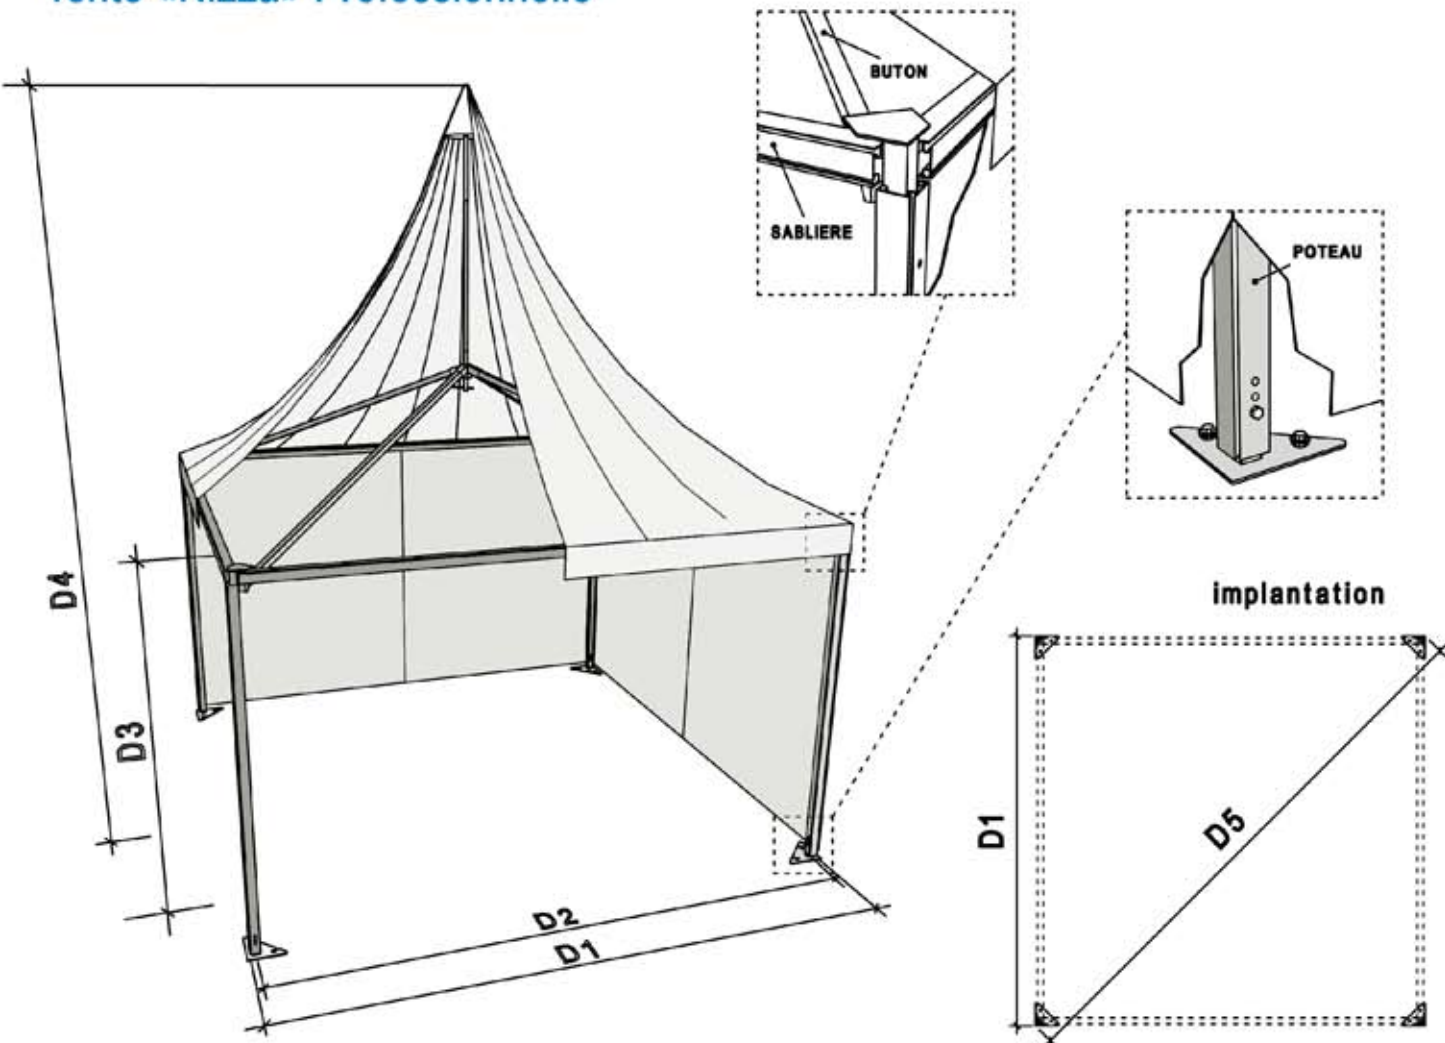

Tente «Nizza» Professionnelle

CARACTERISTIQUES	MODELE	3x3m		4x4m		5x5m		Unité
	SERIE	220	220	250	220	250		
D1 : Largeur extérieur platines		3.00	4.00		5.00		mètre	
D2 : Entraxe poteaux		2.90	3.90		4.90		mètre	
D3 : Hauteur sous sablière		2.14	2.14	2.44	2.14	2.44	mètre	
D4 : Hauteur totale		3.90	5.00	5.30	5.21	5.51	mètre	
D5 : Distance diagonale maximale		4.24	5.66		7.07		mètre	
Poids de la structure		80	91	92	102	103	kg	
Poids de l'entoilage		63	99	103	109	114	kg	
Pièce la plus longue : sablière		2.86	3.86		4.86		mètre	
Temps de montage : 2 personnes		20	30		40		minutes	
Ancrage	2 pleux acier par platine, diam. 25mm, long. 500mm							