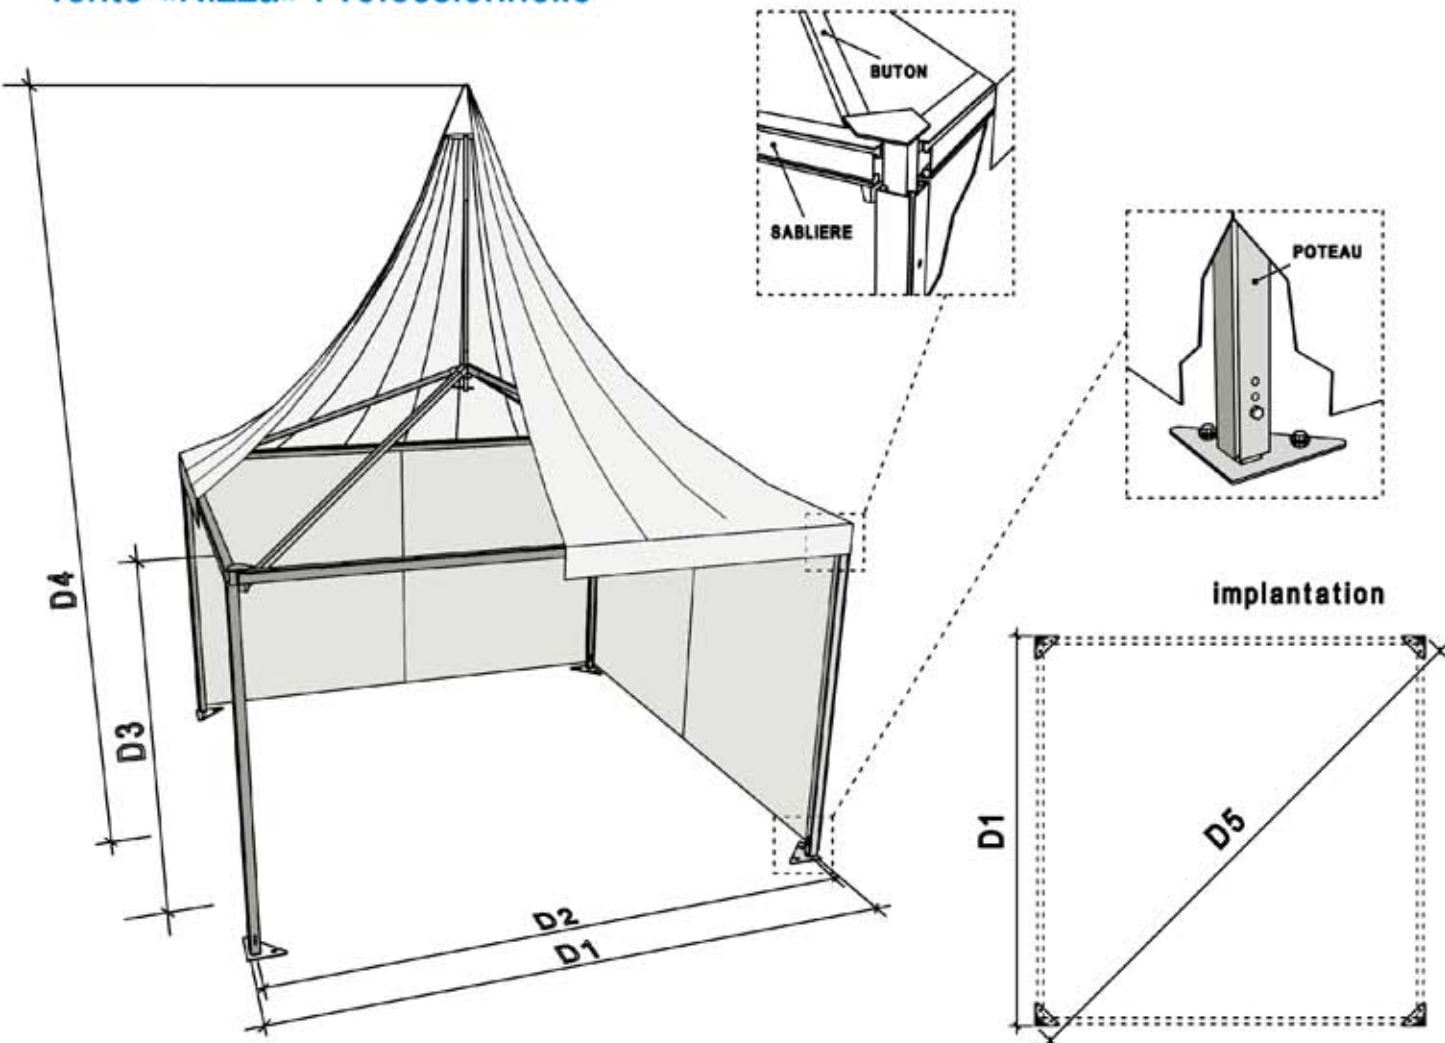

## Tente «Nizza» Professionnelle

CARACTERISTIQUES	MODELE	3x3m		4x4m		5x5m		Unité
	SERIE	220	220	250	220	250		
D1 : Largeur extérieur platines		3.00	4.00		5.00		mètre	
D2 : Entraxe poteaux		2.90	3.90		4.90		mètre	
D3 : Hauteur sous sablière		2.14	2.14	2.44	2.14	2.44	mètre	
D4 : Hauteur totale		3.90	5.00	5.30	5.21	5.51	mètre	
D5 : Distance diagonale maximale		4.24	5.66		7.07		mètre	
Poids de la structure		80	91	92	102	103	kg	
Poids de l'entoilage		63	99	103	109	114	kg	
Pièce la plus longue : sablière		2.86	3.86		4.86		mètre	
Temps de montage : 2 personnes		20	30		40		minutes	
Ancrage	2 pieux acier par platine, diam. 25mm, long. 500mm							